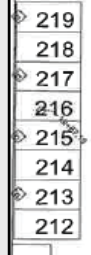

VAIN

MERKITYILLE PAIKOILLE

NESTEEN hiekkakentän kiekkoapaikat 2 tai 4 tuntia

Kadunvarren kiekkoapaikat 2 tuntia, klo 18 -> VAPAA

KIVÄÄRITEHTAAN PÄÄRAKENNUS

5 paikkaa
Taitokeskuksen
pysäköintiluvalla

10 kiekkoapaikkaa (4 tuntia)

2 paikkaa
Taito-
keskuksen
pysäköinti-
luvalla

Pysäköinti
KIELLETTY

2 paikkaa
Taitokeskuksen
pysäköintiluvalla

Pääovi