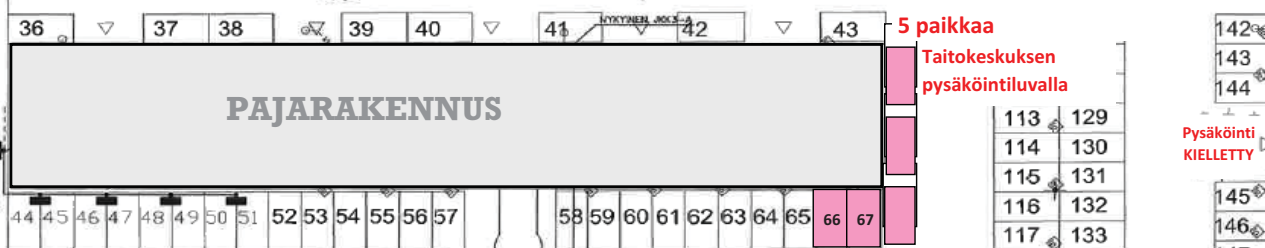

VAIN

MERKITYILLE PAIKOILLE

NESTEEN hiekkakentän kiekkoapaikat 2 tai 4 tuntia

Kadunvarren kiekkoapaikat 2 tuntia, klo 18 -> VAPAA

KIVÄÄRITEHTAAN PÄÄRAKENNUS

5 paikkaa
Taitokeskuksen
pysäköintiluvalla

10 kiekkoapaikkaa (4 tuntia)

2 paikkaa
Taito-
keskuksen
pysäköinti-
luvalla

Pysäköinti
KIELLETTY

2 paikkaa
Taitokeskuksen
pysäköintiluvalla

Pääovi