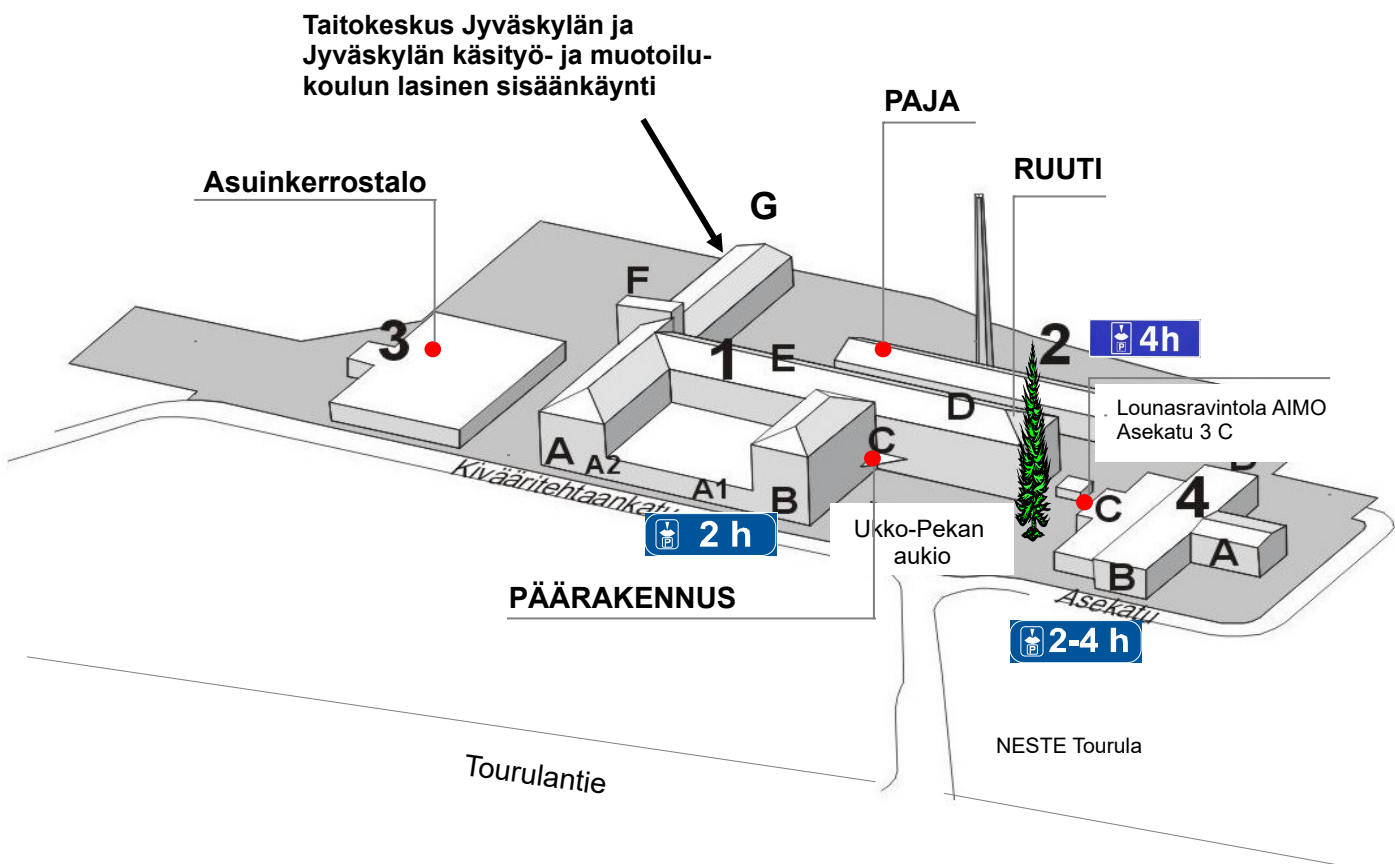

PYSÄKÖINTI / Taitokeskus Jyväskylä

Kivääritehtaan piha-alueella on varattu Taitokeskus Jyväskylän asiakkaiden ja opiskelijoiden käyttöön **9 autopaikkaa**. Paikat ovat käytössä Taitokeskuksen pysäköintiluvalla. Piha-alueella on pysäköinti sallittu myös 4 tunnin parkkikiekkopaikoilla, joita on 10. Karttaan **Taitokeskus Jyväskylä / pysäköinti** on merkitty käytettävissä olevat autopaikat punaisella. **Muille autopaikoille tai muualle piha-alueelle autoa ei saa jättää.**

Lisäksi asiakkaat ja opiskelijat voivat pysäköidä 2–4 tunnin **parkkikiekkopaikoille** Kivääritehtaan piha-alueen ulkopuolella (Kivääritehtaankatu 2 t ja Asekadun puoleinen hiekkakenttä Nesteen huoltamon ja päärakennuksen välissä 2–4 t). **Autoja ei saa pysäköidä muualle kuin parkkikiekkopaikoille.**

Väärästä pysäköimisestä sakotetaan 60 euroa.

Kivääritehtaan alueen pysäköintivalvontaa hoitaa APV Alueellinen Pysäköintivalvonta Oy. Yhteydenotot sähköpostilla info@pysakointivalvonta.fi, puh. 020 012012 arkisin klo 10–14. Kivääritehtaan Kiinteistöyhtiö ja **Taitokeskus Jyväskylä/Jyväskylän käsityö- ja muotoilukoulu ei vastaa pysäköinnin valvontaan liittyviin reklamaatioihin.**

PARKKIKIEKKOPAIKAT KIVÄÄRITEHTAAN ALUEELLA

Käytä VAIN kiekko-paikkoja

Taitokeskus Jyväskylä

Kivääritehtaankatu 6 G, 40100 Jyväskylä

p. 050 4130 993, taitokeskus@taitokeskisuomi.fi, www.taitokeskisuomi.fi