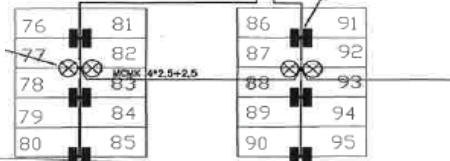

VAIN

MERKITYILLE PAIKOILLE

NESTEEN hiekkakentän kiekkoapaikat 2 tai 4 tuntia

Kadunvarren kiekkoapaikat 2 tuntia, klo 18 -> VAPAA

KIVÄÄRITEHTAAN PÄÄRAKENNUS

5 paikkaa
Taitokeskuksen
pysäköintiluvalla

10 kiekkoapaikkaa (4 tuntia)

2 paikkaa
Taito-
keskuksen
pysäköinti-
luvalla

Pysäköinti
KIELLETTY

2 paikkaa
Taitokeskuksen
pysäköintiluvalla

Pääovi