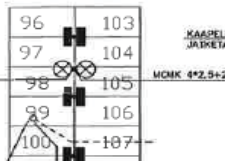

VAIN

MERKITYILLE PAIKOILLE

NESTEEN hiekkakentän kiekkoapaikat 2 tai 4 tuntia

Kadunvarren kiekkoapaikat 2 tuntia, klo 18 -> VAPAA

KIVÄÄRITEHTAAN PÄÄRAKENNUS

5 paikkaa
Taitokeskuksen
pysäköintiluvalla

10 kiekkoapaikkaa (4 tuntia)

2 paikkaa
Taito-
keskuksen
pysäköinti-
luvalla

Pysäköinti
KIELLETTY

2 paikkaa
Taitokeskuksen
pysäköintiluvalla

Pääovi