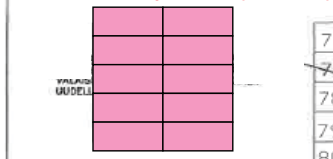

VAIN

MERKITYILLE PAIKOILLE

NESTEEN hiekkakentän kiekkoapaikat 2 tai 4 tuntia

Kadunvarren kiekkoapaikat 2 tuntia, klo 18 -> VAPAA

KIVÄÄRITEHTAAN PÄÄRAKENNUS

5 paikkaa
Taitokeskuksen
pysäköintiluvalla

10 kiekkoapaikkaa (4 tuntia)

2 paikkaa
Taito-
keskuksen
pysäköinti-
luvalla

Pysäköinti
KIELLETTY

2 paikkaa
Taitokeskuksen
pysäköintiluvalla

Pääovi